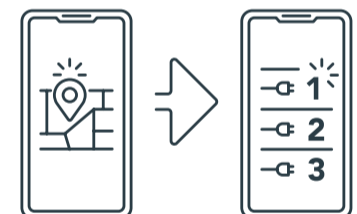

Available on the iPhone
App Store

ANDROID APP ON
Google play

2 En el menú desplegable, seleccionar "Punts de recàrrega VE". En el menú desplegable, seleccionar "Puntos de recarga VE". Select Menu "Ev Charging Point".

3 Pulsar el botó de localització (zona inferior dreta). Pulsar el botón de auto localización (zona inferior derecha). Press the auto-location button.

4 Seleccionar el punt de recàrrega desitjat en el mapa. Dins d'aquest, triar el connector que es desitja utilitzar. Seleccionar el punto de recarga deseado en el mapa. Dentro de éste, elegir el conector que se desea utilizar. Press the charging point on the map and select the connector.